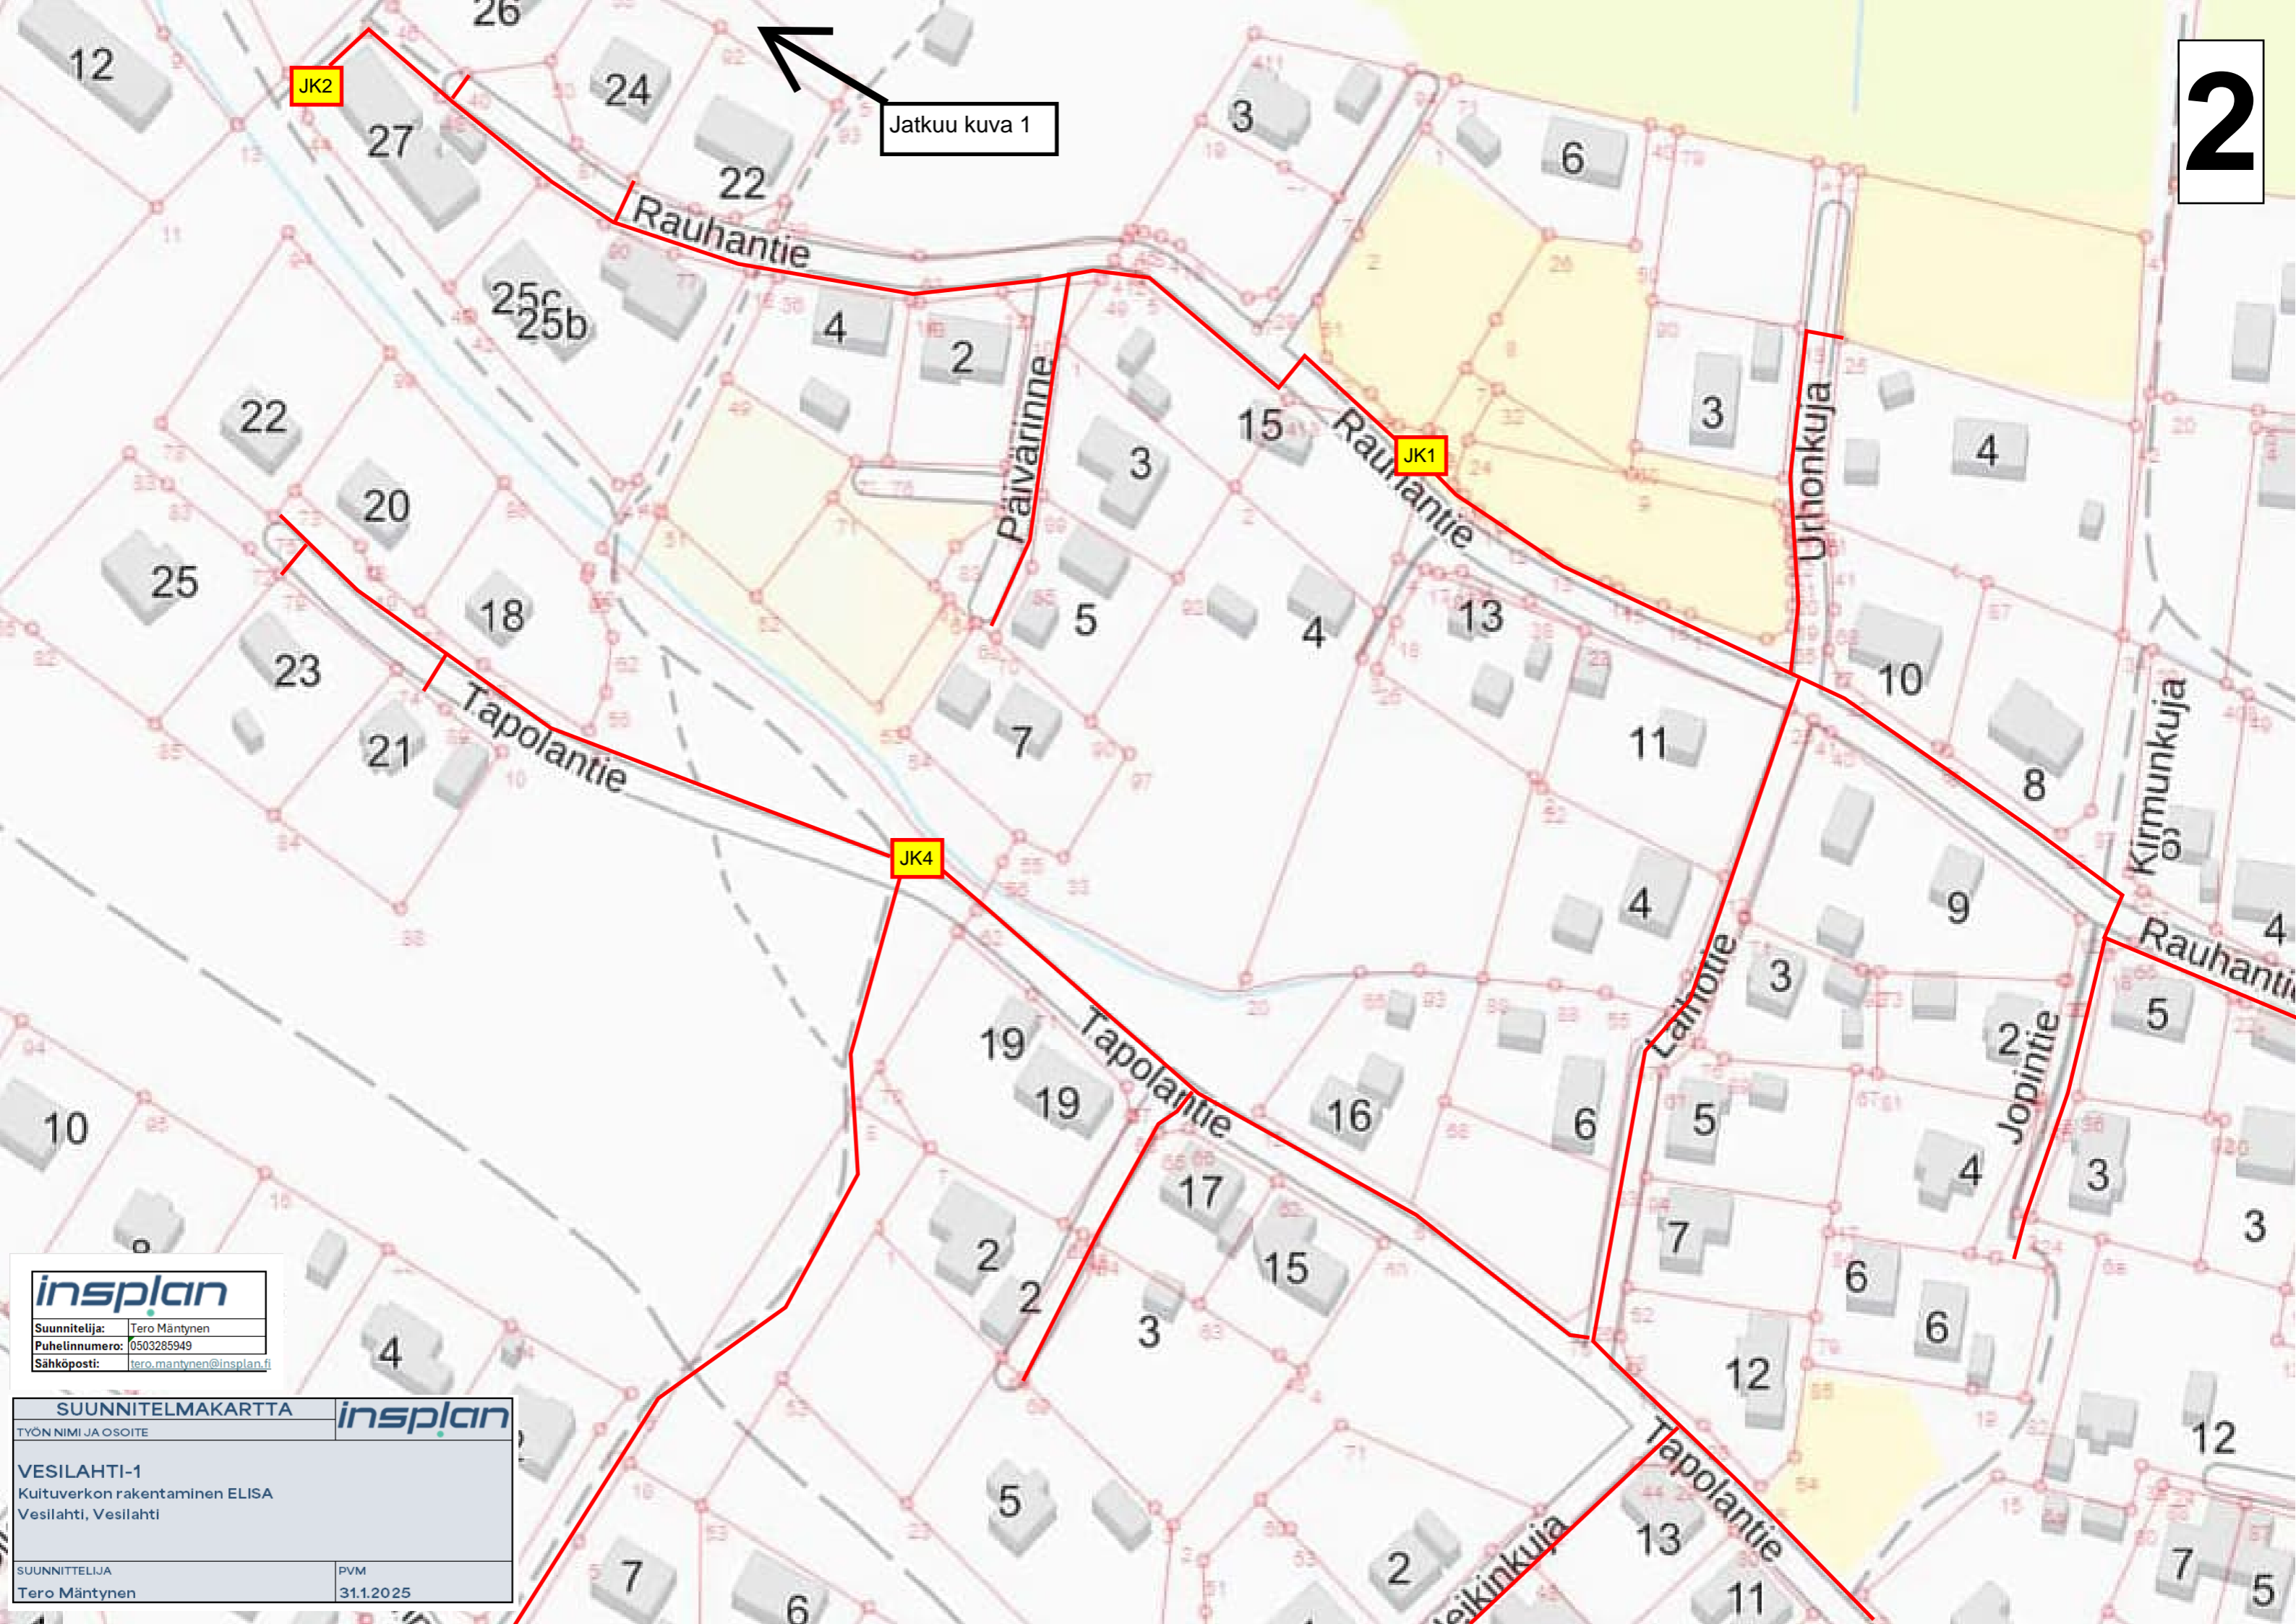

|                                |           |                |
|--------------------------------|-----------|----------------|
| SUUNNITELMAKARTTA              |           | <b>insplan</b> |
| TYÖN NIMI JA OSOITE            |           |                |
| VESILAHTI-1                    |           |                |
| Kuituverkon rakentaminen ELISA |           |                |
| Vesilahti, Vesilahti           |           |                |
| SUUNNITTELIJA                  | PVM       |                |
| Tero Mäntynen                  | 31.1.2025 |                |