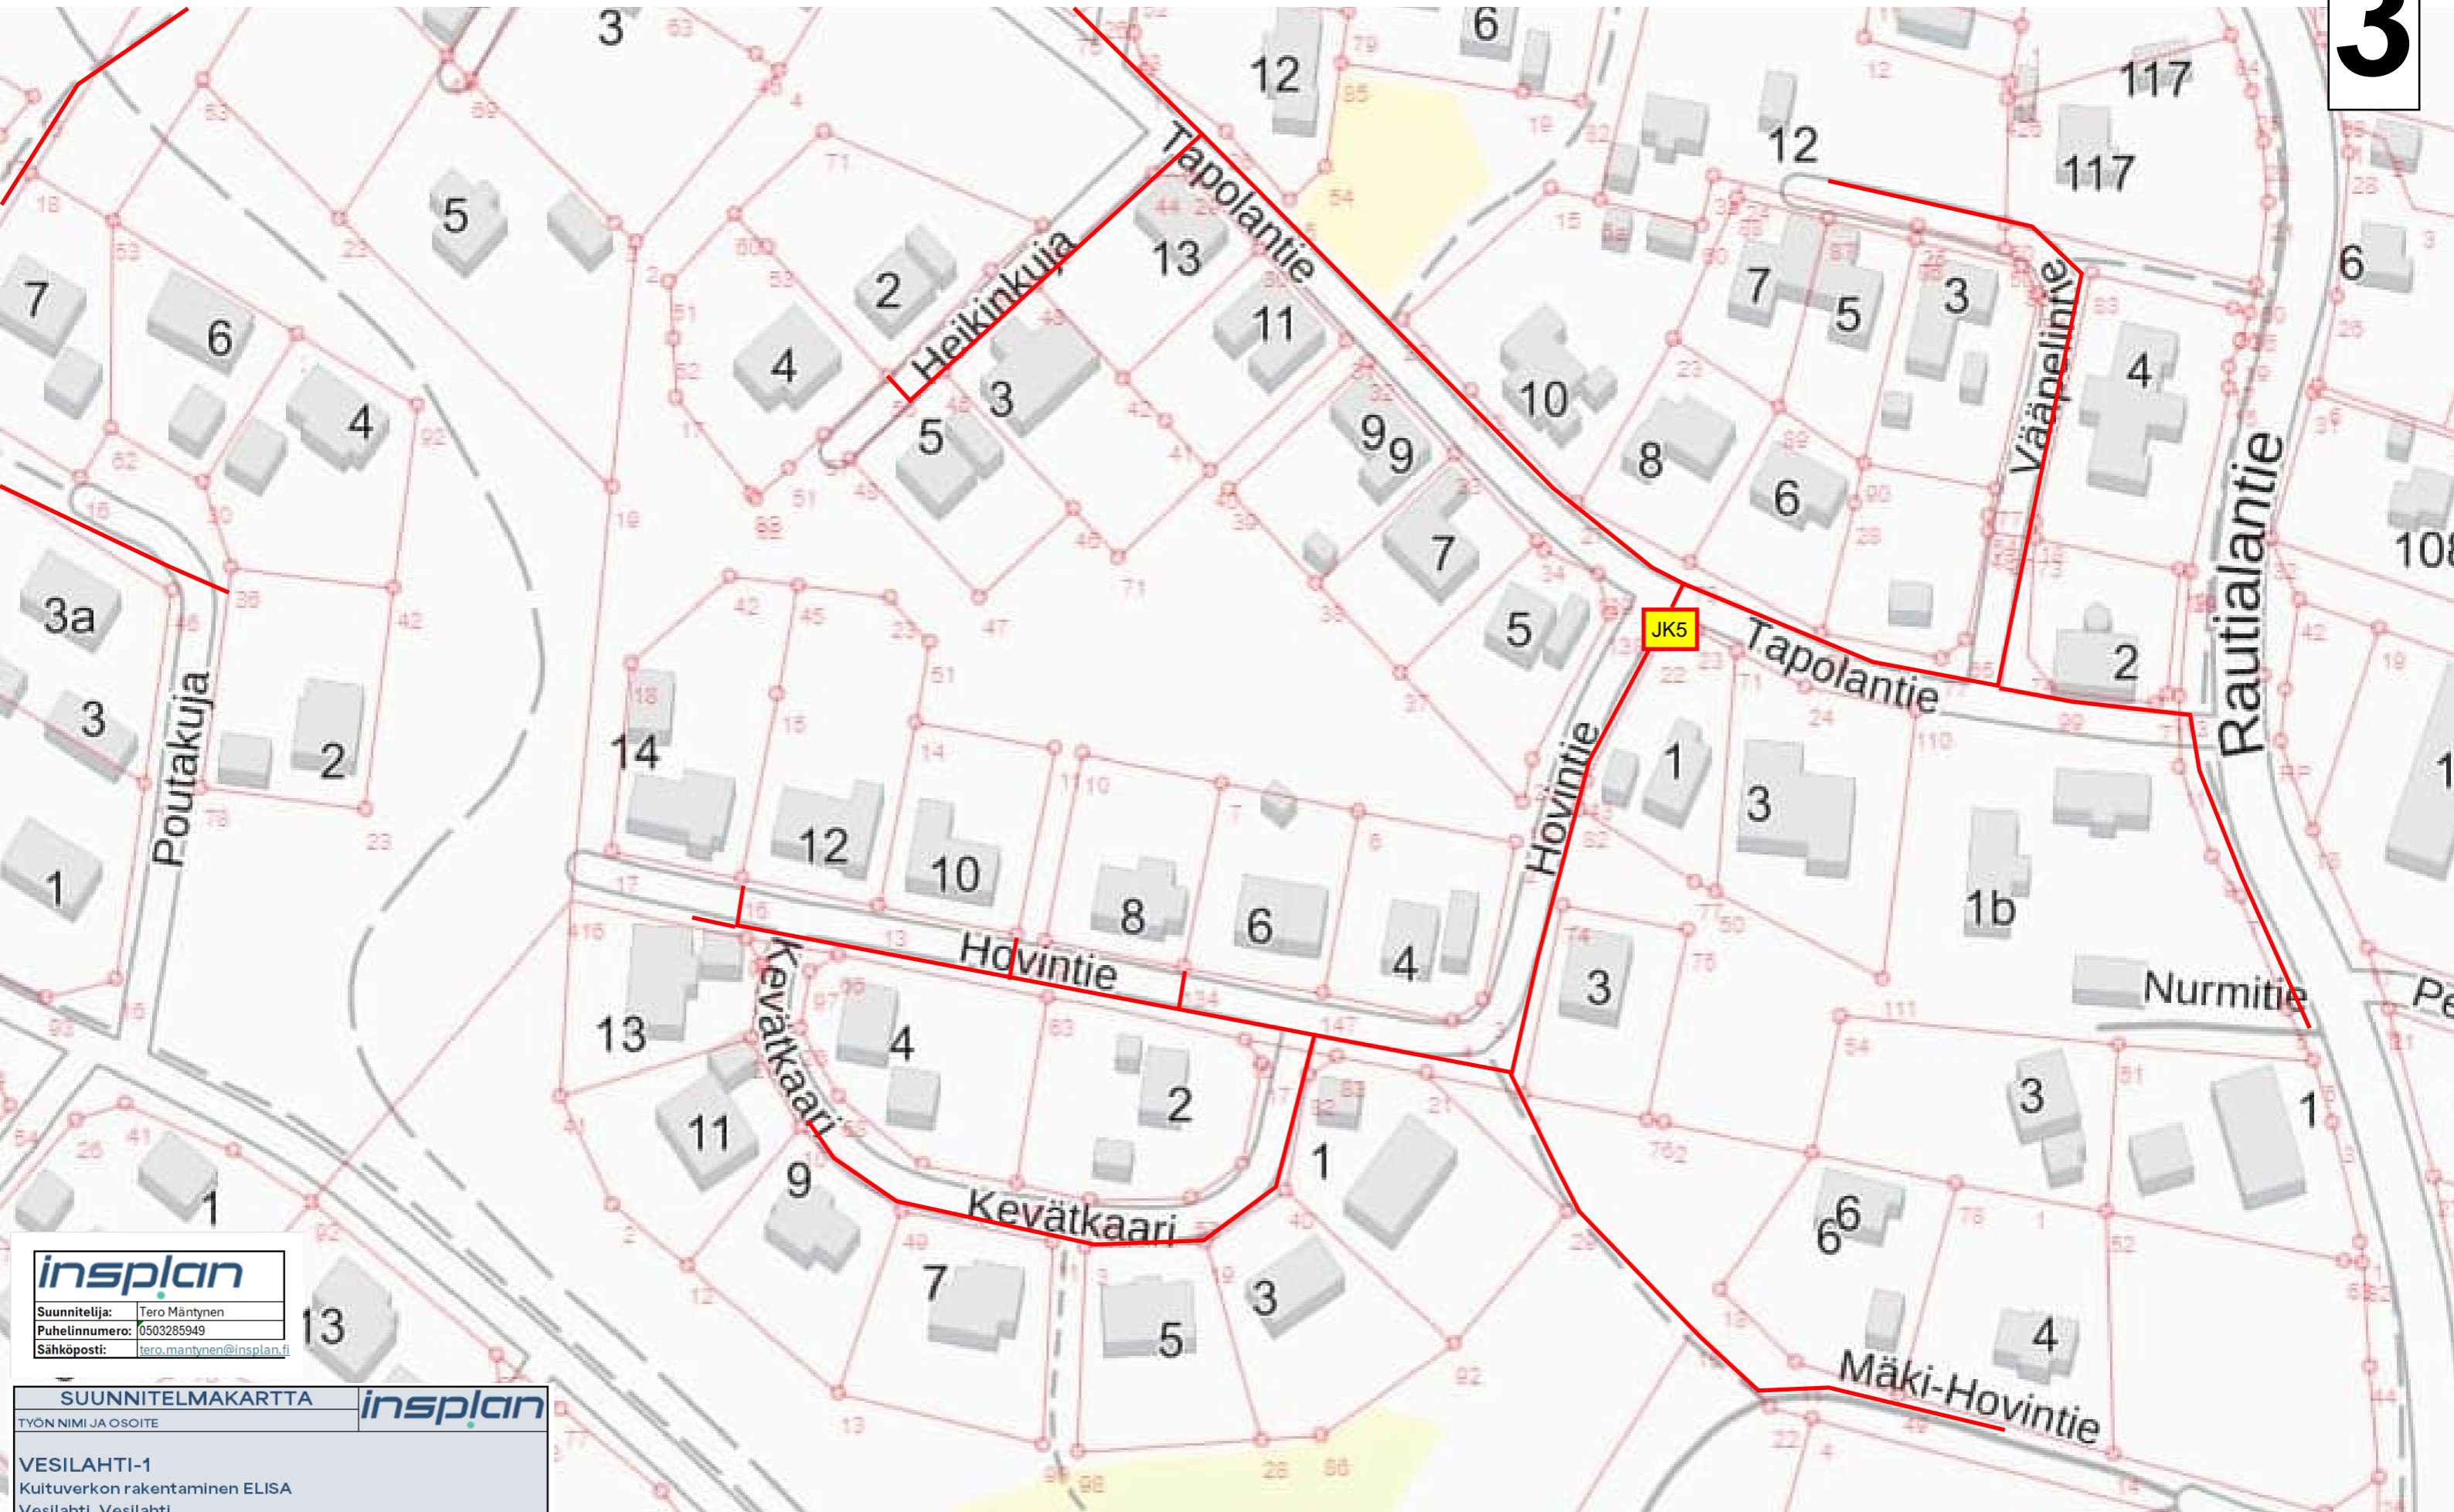

|                                |           |                |
|--------------------------------|-----------|----------------|
| SUUNNITELMAKARTTA              |           | <b>insplan</b> |
| TYÖN NIMI JA OSOITE            |           |                |
| VESILAHTI-1                    |           |                |
| Kuituverkon rakentaminen ELISA |           |                |
| Vesilahti, Vesilahti           |           |                |
| SUUNNITTELIJA                  | PVM       |                |
| Tero Mäntynen                  | 31.1.2025 |                |